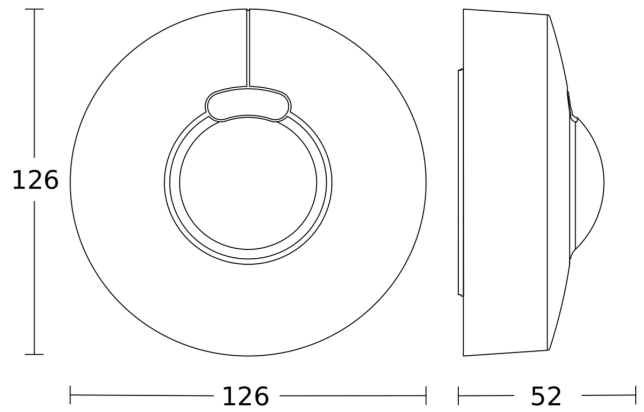

Technische gegevens

Afmetingen (Ø x H)	126 x 52 mm	Montagehoogte	2,00 – 4,00 m
Met bewegingsmelder	Ja	Montagehoogte max.	4,00 m
Fabrieksgarantie	5 jaar	Optimale montagehoogte	2,8 m
Instellingen via	Bus	HF-techniek	5,8 GHz
Met afstandsbediening	Nee	Registratie	evt. door glas, hout en snelbouwwallen
Variant	DALI-2 Input Device - op de muur rond	Registratiehoek	360 °
VPE1, EAN	4007841057329	Openingshoek	180 °
Uitvoering	Bewegingsmelder	Onderkruipbescherming	Ja
Toepassing, plaats	Binnen	verkleining van de registratiehoek per segment mogelijk	Nee
Toepassing, ruimte	functionele ruimte / bergruimte, trappenhuis, WC / wasruimte, parkeergarage, Binnen	Elektronische instelling	Ja
kleur	wit	Mechanische instelling	Nee
Kleur, RAL	9003	Reikwijdte radiaal	Ø 8 m (50 m ²)
Incl. hoekwandhouder	Nee	Reikwijdte tangentiaal	Ø 8 m (50 m ²)
Montageplaats	wand, plafond, hoek	Zendvermogen	< 1 mW
		Schemerinstelling	2 – 1000 lx

HF 3360

DALI-2 Input Device - op de muur rond
 EAN 4007841 057329
 art.nr. 057329

Technische gegevens

Montage	Op de muur, Wand, Plafond, hoek	basislichtfunctie	Nee
Bescherming	IP54	Hoofdlicht instelbaar	Nee
Omgevingstemperatuur	-20 – 50 °C	Schemerinstelling Teach	Nee
Materiaal	kunststof	Regeling constant licht	Nee
Stroomtoevoer	12 – 22,5 V	Koppeling	Ja
Eigen verbruik	0,5 W	Soort koppeling	Master/slave
Voedingsspanning detail	DALI-bus	Koppeling via	DALI-bus
Aantal DALI deelnemers	5	Max. Stroomverbruik volgens IEC 62386-101	24 mA
Steuerausgang, Dali	Adressable/Slave	Typisch stroomverbruik bij 16V ingangsspanning	8 mA
Met busaansluiting	Ja	Max. Stromaufnahme bei 10V Eingangsspannung im regulären Betrieb	12 mA
Technologie, sensoren	Hoogfrequente straling, Lichtsensor		

Toebehoren

EAN 4007841 009151	Afstandsbediening Smart Remote
EAN 4007841 056698	Zwart Paneel voor de HF 3360

HF 3360

DALI-2 Input Device - op de muur rond
EAN 4007841 057329
art.nr. 057329

Registratiebereik

Mogelijke montagehoogte: 2,00 m - 4,00 m
Oranje: radiaal en tangentiaal

Maten

aansluitschema