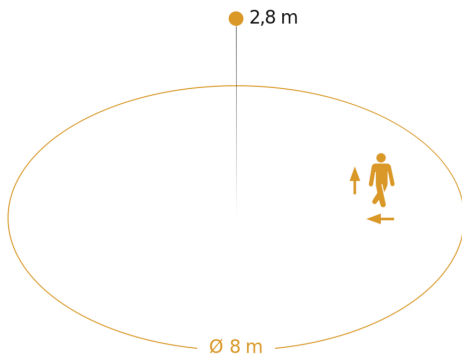

Technische gegevens

Afmetingen (Ø x H)	126 x 52 mm	Montagehoogte	2,00 – 4,00 m
Met bewegingsmelder	Ja	Montagehoogte max.	4,00 m
Fabrieksgarantie	5 jaar	Optimale montagehoogte	2,8 m
Instellingen via	Bus	HF-techniek	5,8 GHz
Met afstandsbediening	Nee	Registratie	evt. door glas, hout en snelbouwwallen
Variant	DALI-2 Input Device - op de muur rond	Registratiehoek	360 °
VPE1, EAN	4007841057329	Openingshoek	180 °
Uitvoering	Bewegingsmelder	Onderkruipbescherming	Ja
Toepassing, plaats	Binnen	verkleining van de registratiehoek per segment mogelijk	Nee
Toepassing, ruimte	functionele ruimte / bergruimte, trappenhuis, WC / wasruimte, parkeergarage, Binnen	Elektronische instelling	Ja
kleur	wit	Mechanische instelling	Nee
Kleur, RAL	9003	Reikwijdte radiaal	Ø 8 m (50 m ²)
Incl. hoekwandhouder	Nee	Reikwijdte tangentiaal	Ø 8 m (50 m ²)
Montageplaats	wand, plafond, hoek	Zendvermogen	< 1 mW
		Schemerinstelling	2 – 1000 lx

Mogelijke montagehoogte: 2,00 m - 4,00 m
Oranje: radiaal en tangentiaal

Maten

aansluitschema